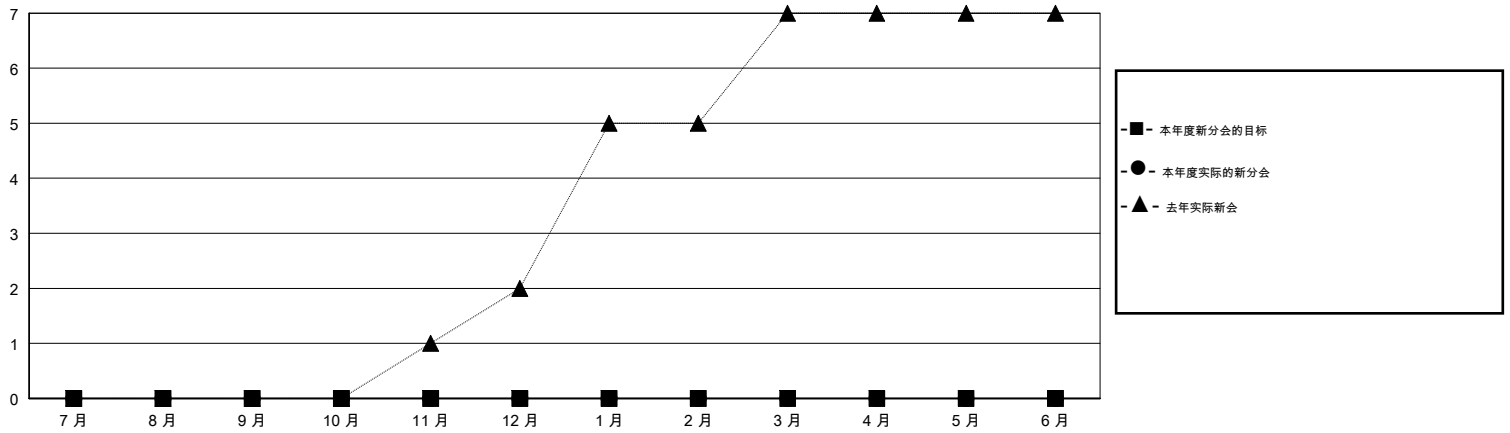

MONTHLY MEMBERSHIP PROGRESS REPORT

District 393

Results as of: 12/31/2018

GMT: ZIYU LIN

地点 CHINA

GMT宪章区

分会			
成果 2018-2019			
季	新分会目标	新会	会员流失的分会
7月/8月/9月	0	0	0
10月/11月/12月	0	0	0
1月/2月/3月	0	0	0
4月/5月/6月	0	0	0

位会员@每位须缴			
成果 2018-2019			
季	会员净增长目标	实际会员增长数	实际退会会员 (包括转会)
7月/8月/9月	250	5	2
10月/11月/12月	250	5	163
1月/2月/3月	150	0	0
4月/5月/6月	100	0	0

目标与实际新会累积

目标和实际会员累积

已取消的分会: 0

6 CLUBS OF 52 增添1位或以上的新会员

性别分布

男 769 (58.66%)
女 542 (41.34%)