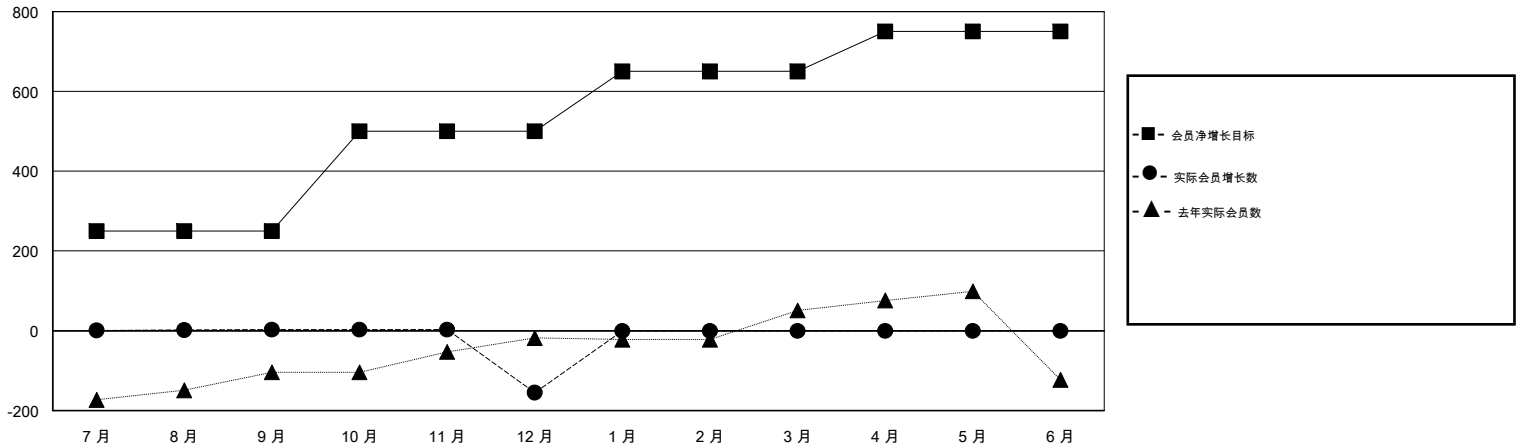

MONTHLY MEMBERSHIP PROGRESS REPORT

District 393

Results as of: 12/31/2018

GMT: ZIYU LIN

地点 CHINA

GMT宪章区

分会			
成果 2018-2019			
季	新分会目标	新会	会员流失的分会
7月/8月/9月	0	0	0
10月/11月/12月	0	0	0
1月/2月/3月	0	0	0
4月/5月/6月	0	0	0

位会员@每位须缴			
成果 2018-2019			
季	会员净增长目标	实际会员增长数	实际退会会员 (包括转会)
7月/8月/9月	250	5	2
10月/11月/12月	250	5	163
1月/2月/3月	150	0	0
4月/5月/6月	100	0	0

目标与实际新会累积

目标和实际会员累积

已取消的分会: 0

6 CLUBS OF 52 增添1位或以上的新会员

性别分布

男 769 (58.66%)
女 542 (41.34%)